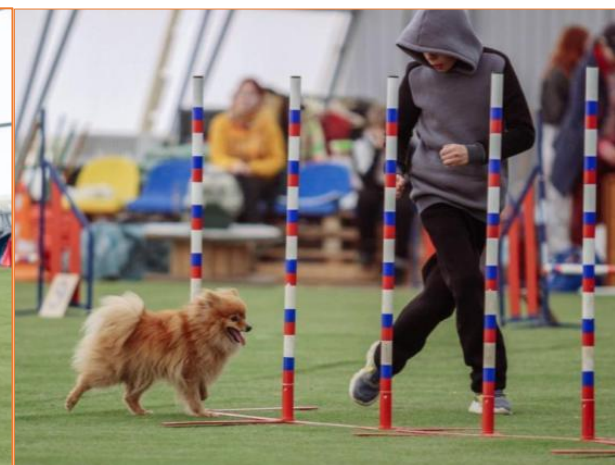

## ○ «Кинология для всех»:

- 60 регулярных занимающихся детей-благополучателей;
- 546 групповых тренировок;
- 126 индивидуальных тренировок.

Фото: Елена Баврина

## ○ «Кинологический спорт для всех»:

- 72 регулярных занимающихся (дети с ОВЗ, с опытом сиротства, из многодетных семей и т.д.);
- 1050 групповых тренировок;
- 513 индивидуальных тренировок.

- 30 специально обученных собак, принадлежащих волонтерам (спортсменам);
- Показательные выступления + зрители;
- Профориентационные мероприятия.